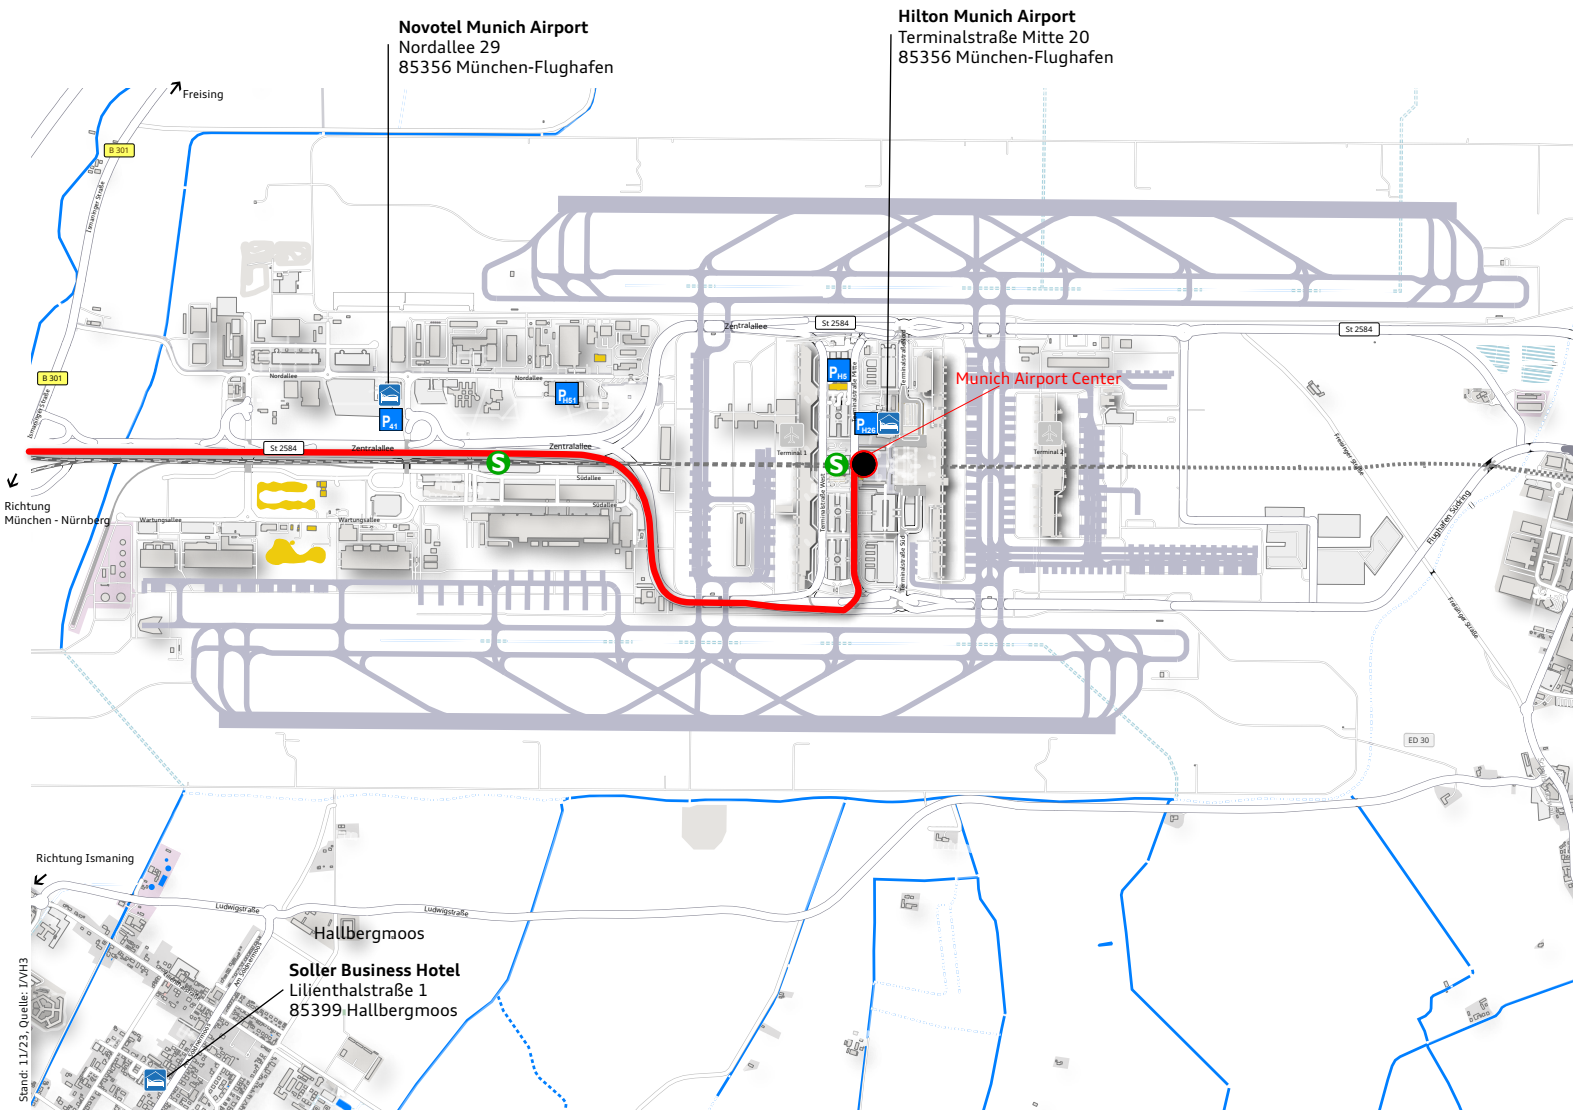

Anfahrtsplan Audi Conference Center Flughafen München

Audi

- Audi
- Parkplatz
- Parkhaus
- S-Bahnhaltestelle S1/S8
- Hotel

- Audi Conference Center**
Terminalstraße Mitte 18
85356 München-Flughafen
Zur Routenplanung

Die nächstliegende Parkmöglichkeit befindet sich im P26.

Vorstandsparkplätze befinden sich direkt gegenüber vom Audi Conference Center.

Anreise mit dem Flugzeug oder der S-Bahn:
Ankunft im Munich Airport Center (MAC).

Vom Munich Airport Center führen Rolltreppen nach oben zur Ebene 04, wo sich das Audi Conference Center befindet.