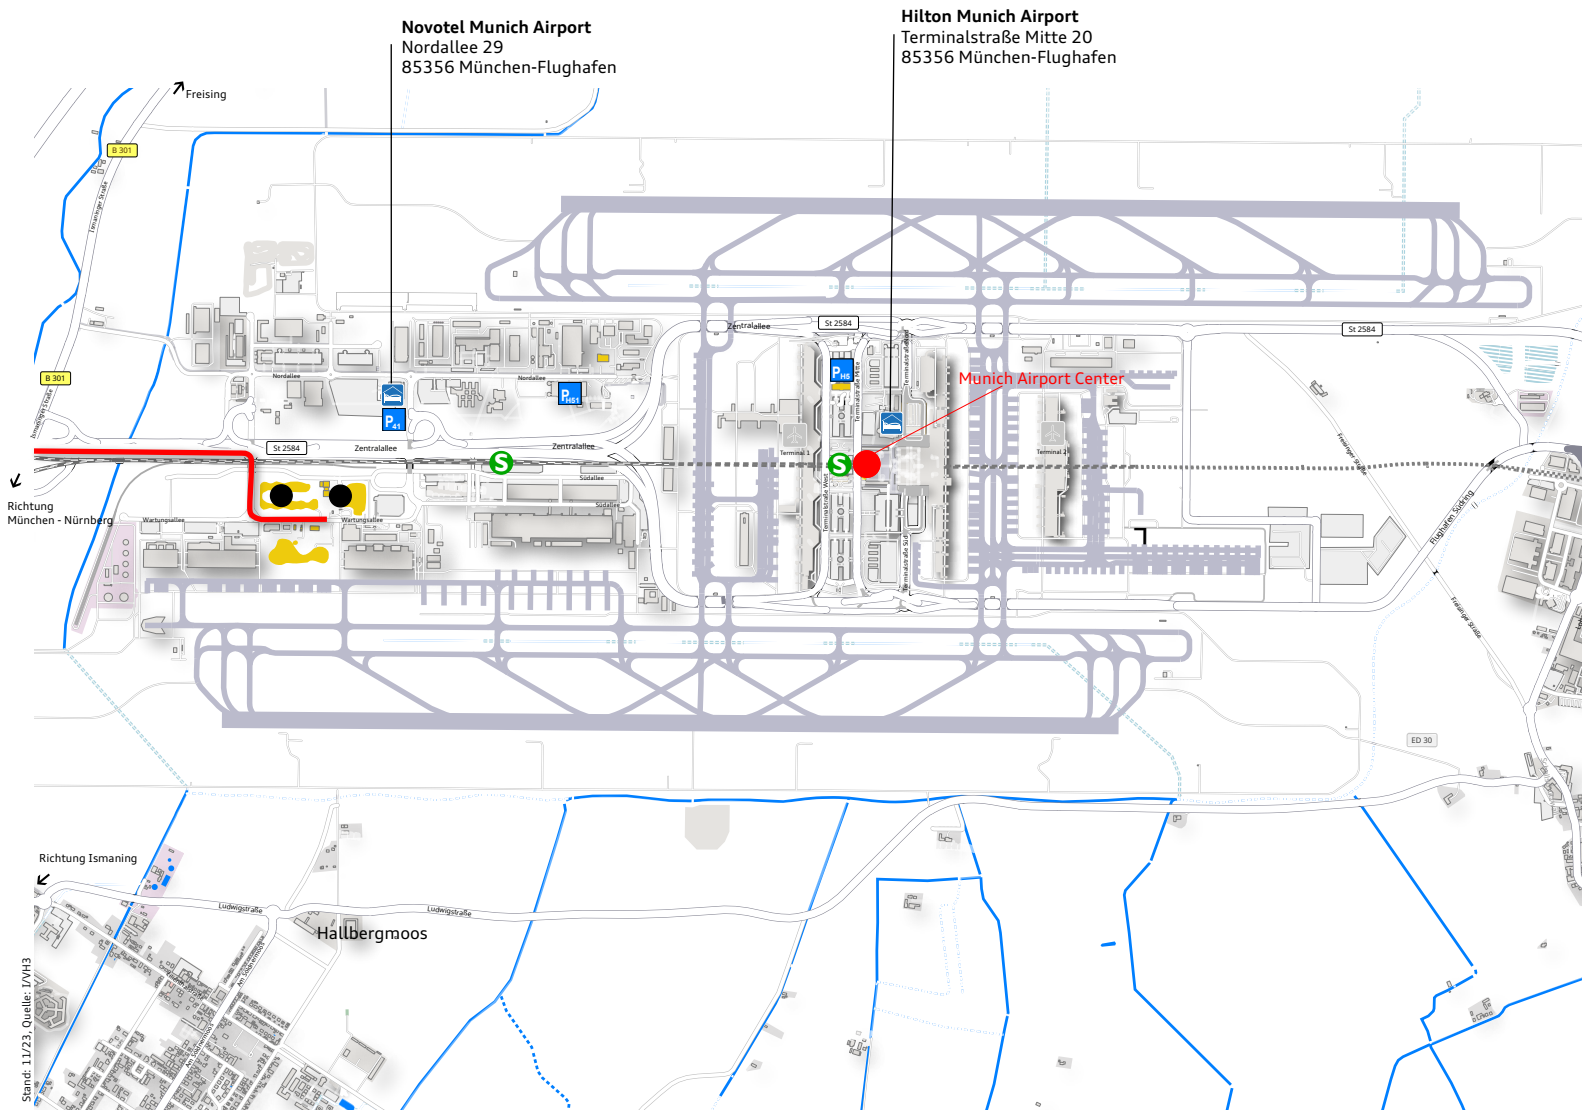

Anfahrtsplan Audi Brand Experience Center / Dynamikfläche I und II Flughafen München

Audi

- Audi
 - Parkplatz
 - Parkhaus
 - S-Bahnhaltestelle S1/S8
 - Hotel
- Audi Brand Experience Center / Dynamikfläche I und II
Wartungsallee 4
85356 München-Flughafen
Zur Routenplanung

Außenplätze sind direkt vor dem Gebäude
vorhanden.