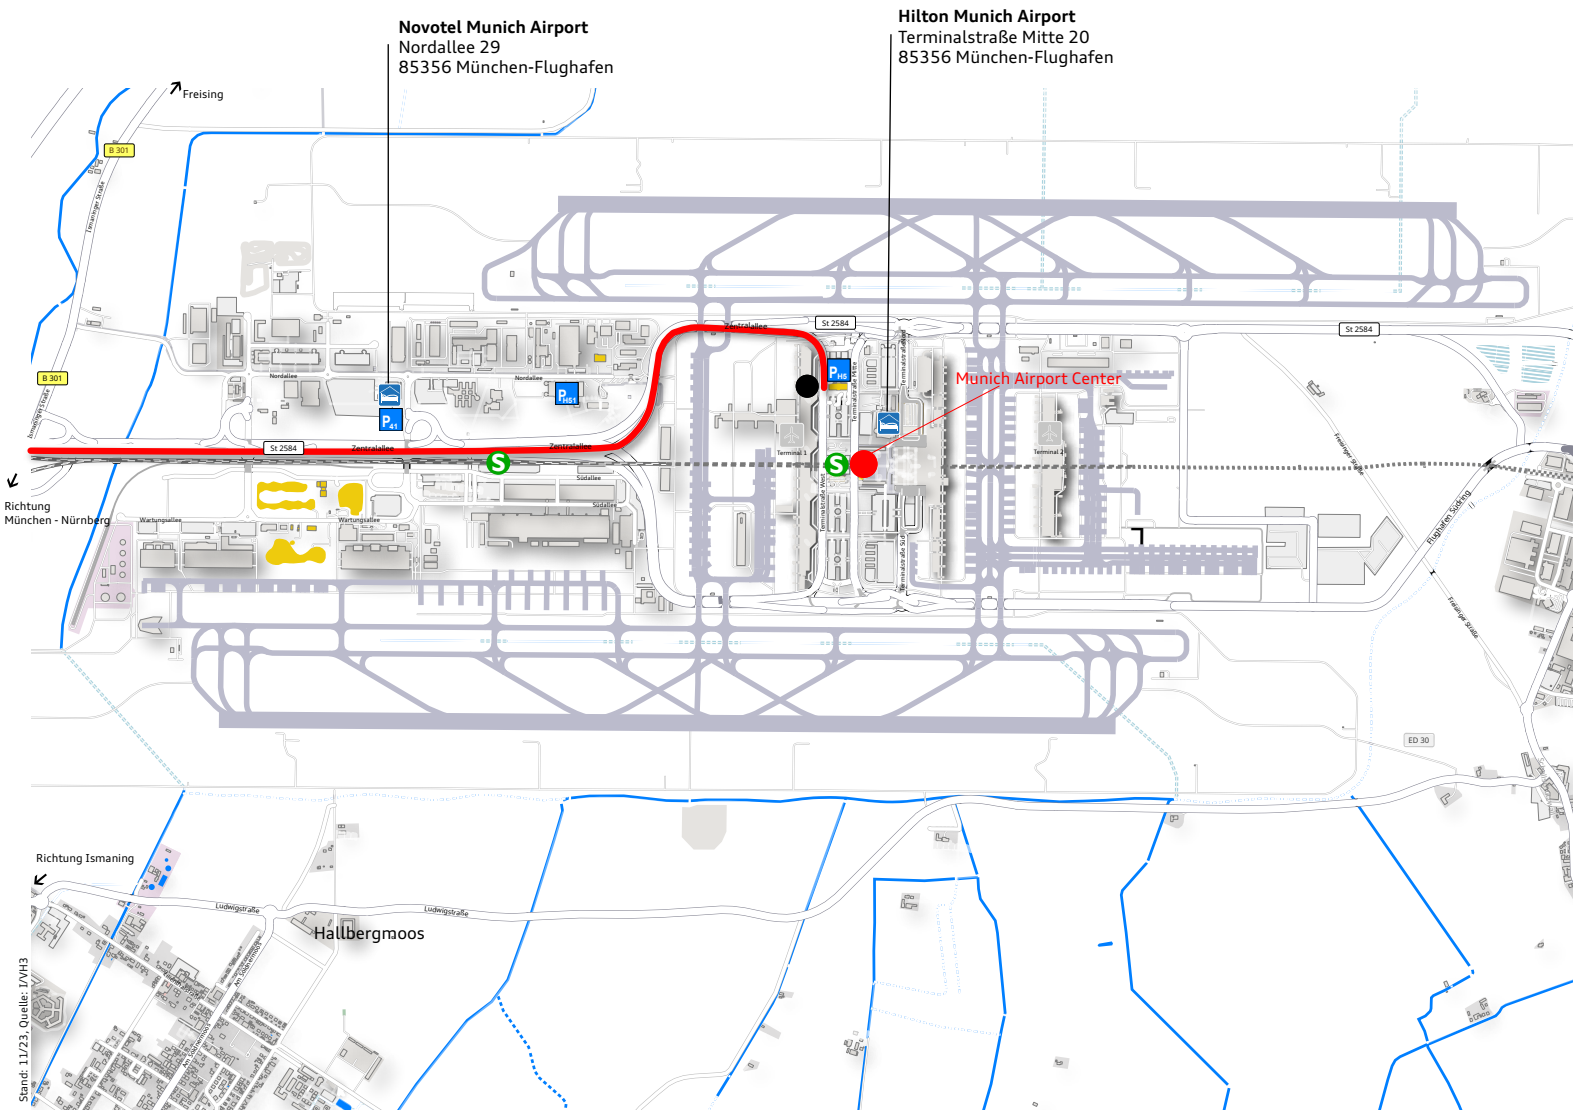

# Anfahrtsplan Audi Training Center I Flughafen München

Audi

- Audi
- Parkplatz
- Parkhaus
- S-Bahnhaltestelle S1/S8
- Hotel

- **Audi Training Center I**  
Terminalstraße West  
Parkhaus P5 / Ebene 3  
85356 München-Flughafen  
Zur Routenplanung

Die nächstliegende Parkmöglichkeit befindet sich im P5.