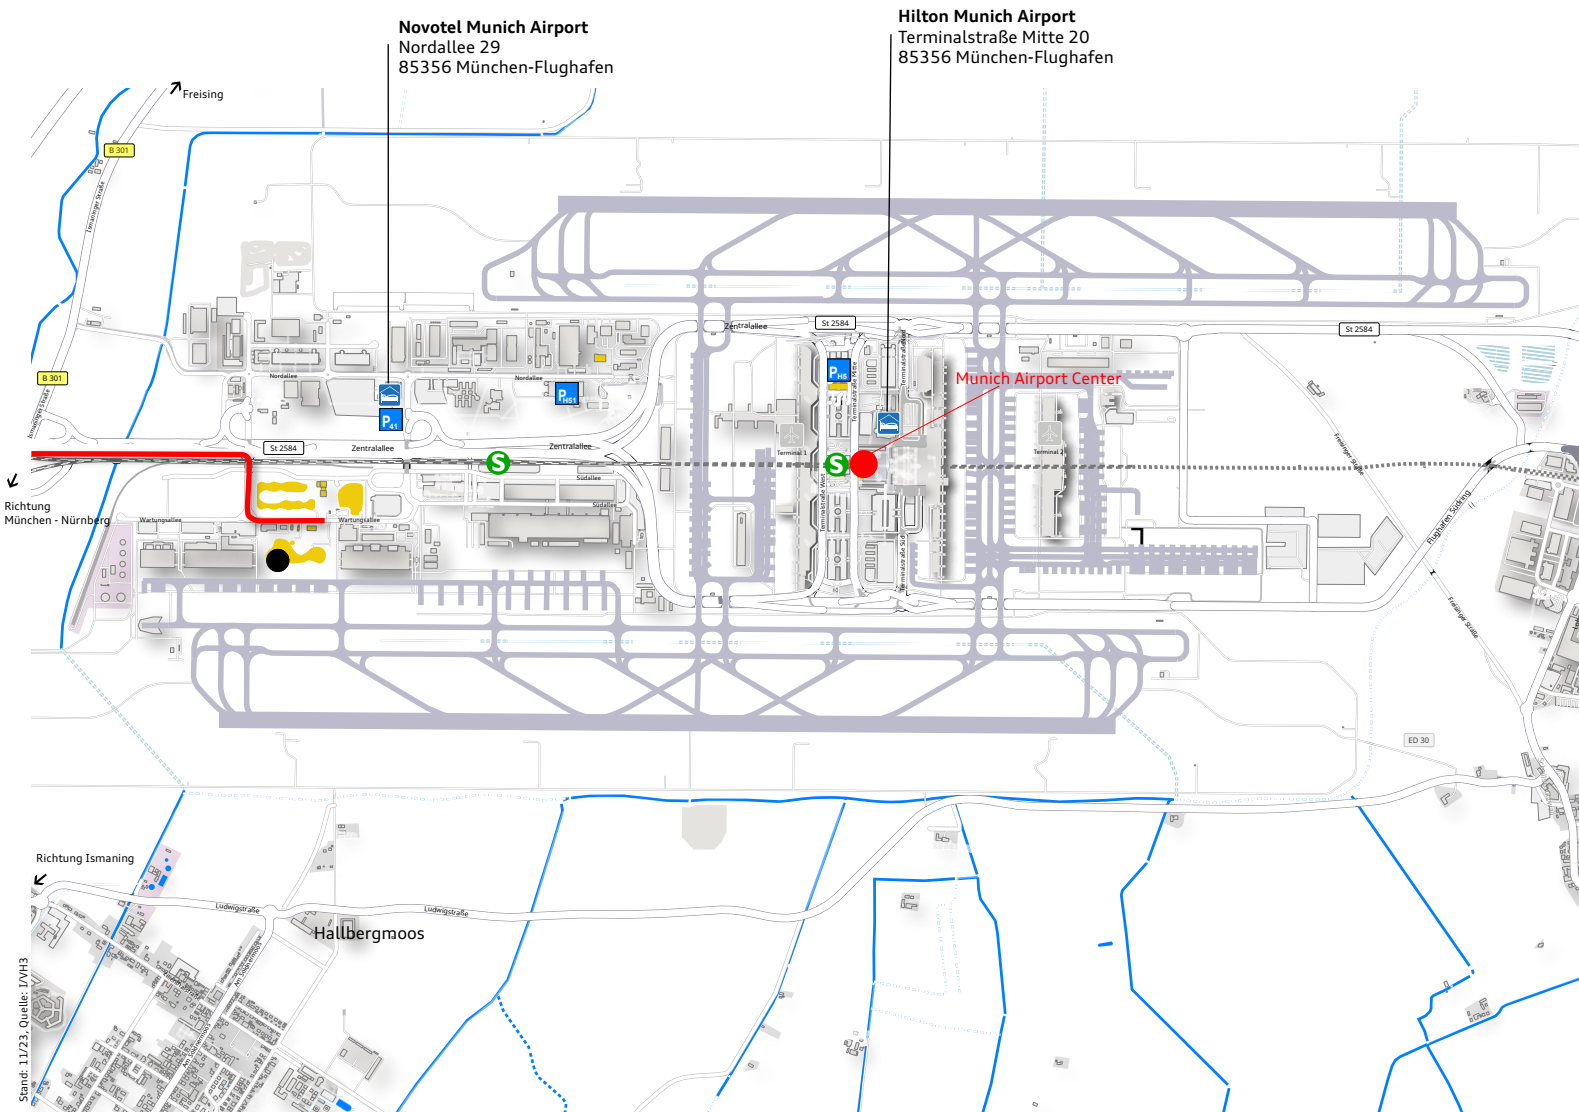

Anfahrtsplan Audi Training Center III / Dynamikfläche III Flughafen München

Audi

- Audi
 - Parkplatz
 - Parkhaus
 - S-Bahnhaltestelle S1/S8
 - Hotel
- Audi Training Center III / Dynamikfläche III**
Wartungsallee 5
85356 München-Flughafen
Zur Routenplanung

Außenplätze sind direkt vor dem Gebäude
vorhanden.