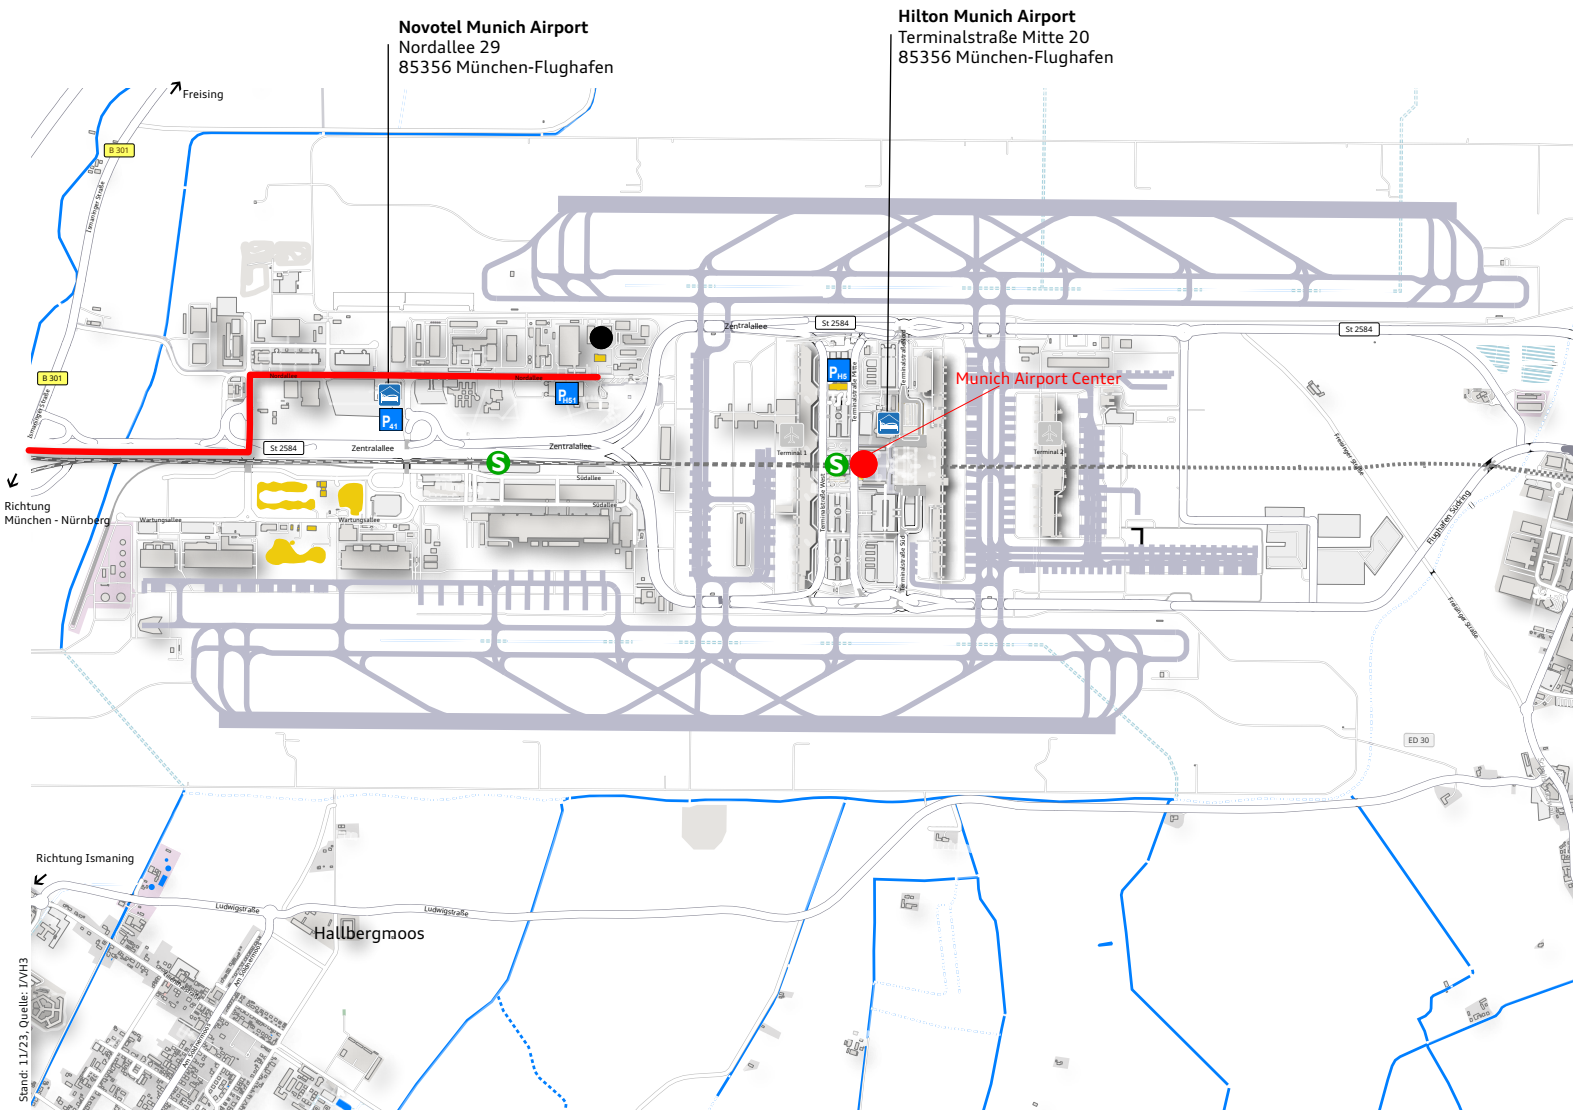

Anfahrtsplan Audi Training Center II Flughafen München

Audi

- Audi
- Parkplatz
- Parkhaus
- S-Bahnhaltestelle S1/S8
- Hotel

- Audi Training Center II
Nordallee 12
85356 München-Flughafen
Zur Routenplanung

Außenplätze sind direkt vor dem Gebäude vorhanden.