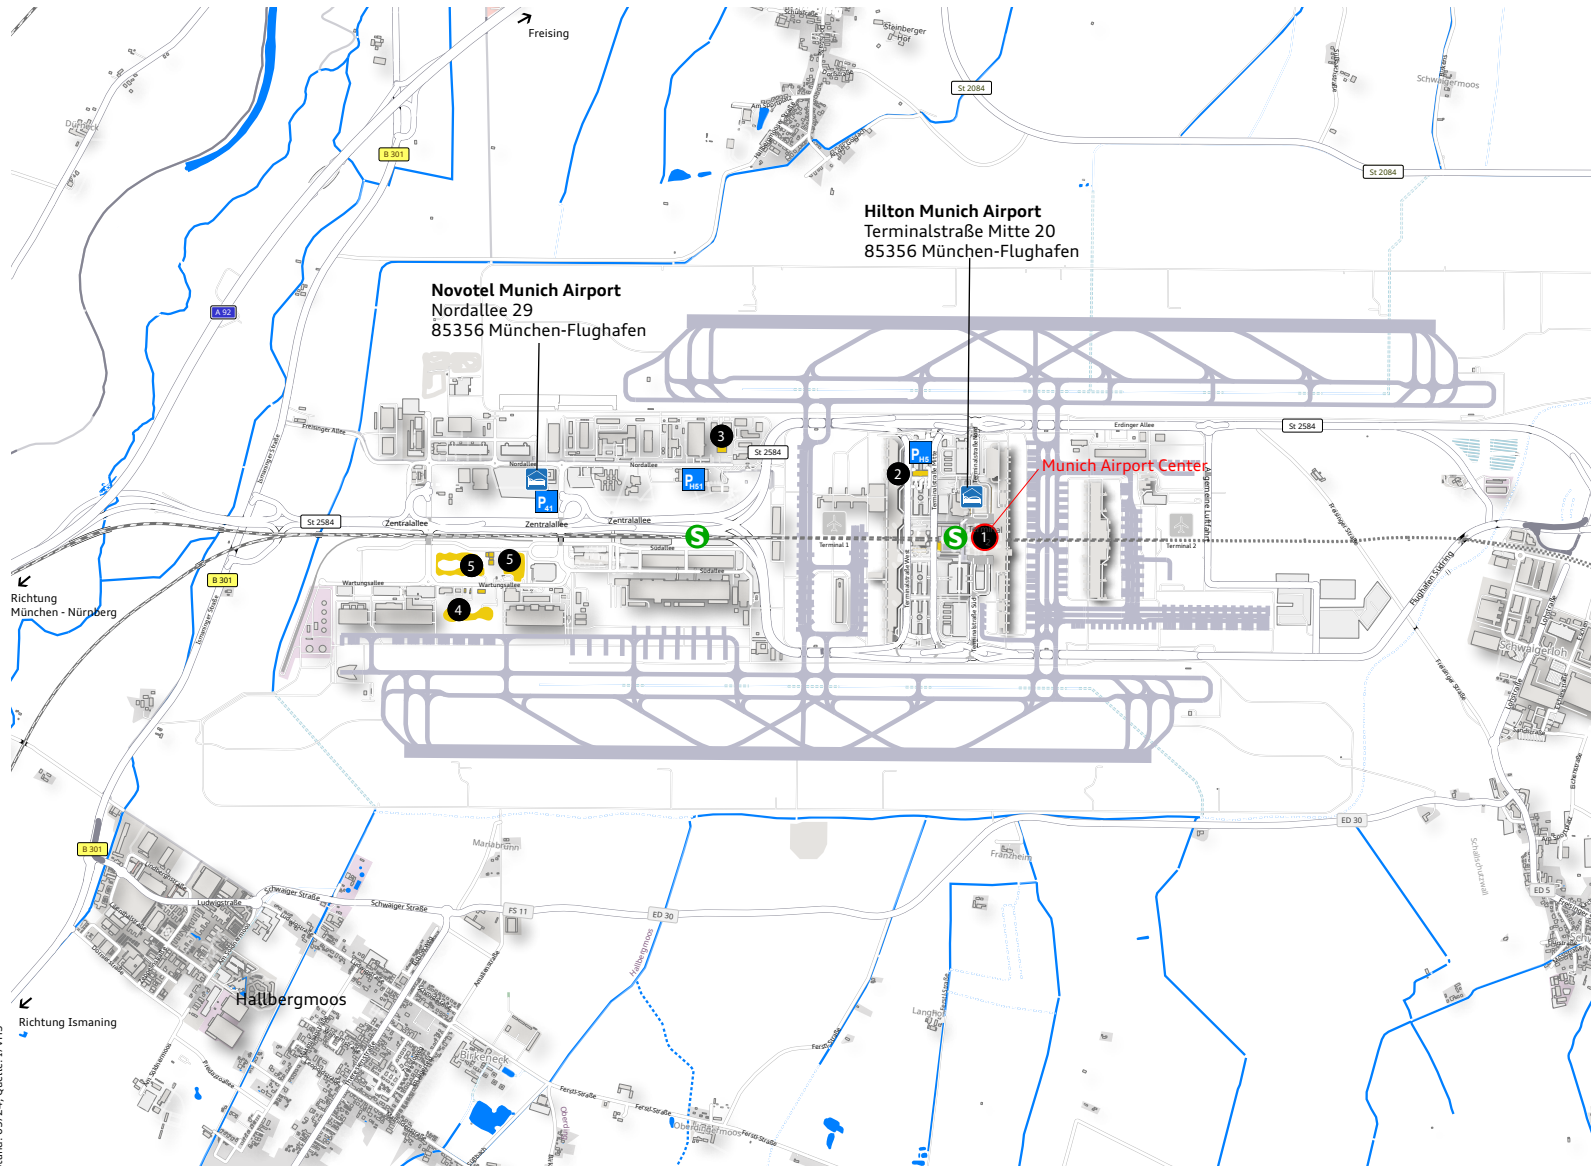

Audi

Orientierungsplan Audi Campus Flughafen München

- 1** Audi
 - P** Parkplatz
 - P** Parkhaus
 - S** S-Bahnhaltestelle S1/S8
 - H** Hotel
-
- 1** **Audi Conference Center**
Terminalstraße Mitte 18
85356 München-Flughafen
Zur Routenplanung
Die nächstliegende Parkmöglichkeit befindet sich im P5.
 - 2** **Audi Training Center I**
Terminalstraße West
Parkhaus P5 / Ebene 3
85356 München-Flughafen
Zur Routenplanung
Die nächstliegende Parkmöglichkeit befindet sich im P5.
 - 3** **Audi Training Center II**
Nordallee 12
85356 München-Flughafen
Zur Routenplanung
Außenplätze sind direkt vor dem Gebäude vorhanden.
 - 4** **Audi Training Center III / Dynamikfläche III**
Wartungsallee 5
85356 München-Flughafen
Zur Routenplanung
Außenplätze sind direkt vor dem Gebäude vorhanden.
 - 5** **Audi Brand Experience Center / Dynamikfläche I und II**
Wartungsallee 4
85356 München-Flughafen
Zur Routenplanung
Außenplätze sind direkt vor dem Gebäude vorhanden.